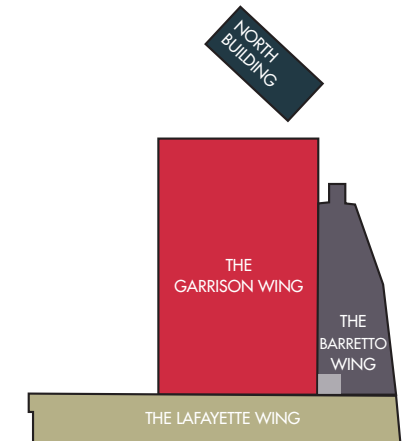

# BARRETTO WING

FL 3 | B315B | 543 RSF

- AVAILABLE
- OCCUPIED

**Greg Smith**  
President

212.445.1200 | [greg.smith@jrtrealty.com](mailto:greg.smith@jrtrealty.com)

**Ellen Israel**  
Senior Director

212.445.1200 | [ellen.israel@jrtrealty.com](mailto:ellen.israel@jrtrealty.com)