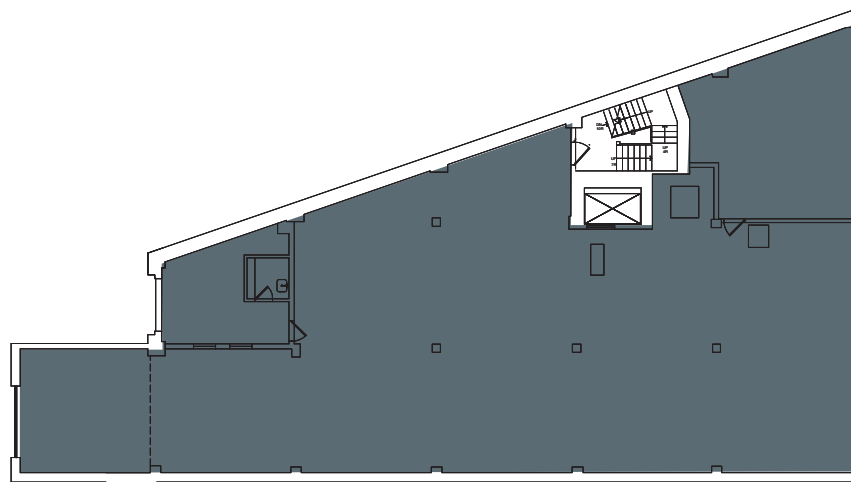

# BARRETTO WING

FL 1 | B101 | 6,628 RSF

■ AVAILABLE

**Greg Smith**  
President

212.445.1200 | [greg.smith@jrtrealty.com](mailto:greg.smith@jrtrealty.com)

**Ellen Israel**  
Senior Director

212.445.1200 | [ellen.israel@jrtrealty.com](mailto:ellen.israel@jrtrealty.com)