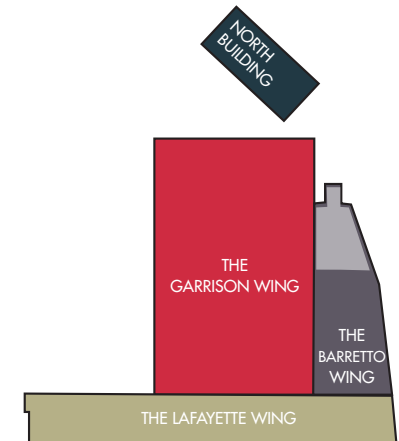

# BARRETTO WING

FL 1 | B101 | 6,628 RSF

■ AVAILABLE

**Greg Smith**  
President

212.445.1200 | [greg.smith@jrtrealty.com](mailto:greg.smith@jrtrealty.com)

**Ellen Israel**  
Senior Director

212.445.1200 | [ellen.israel@jrtrealty.com](mailto:ellen.israel@jrtrealty.com)